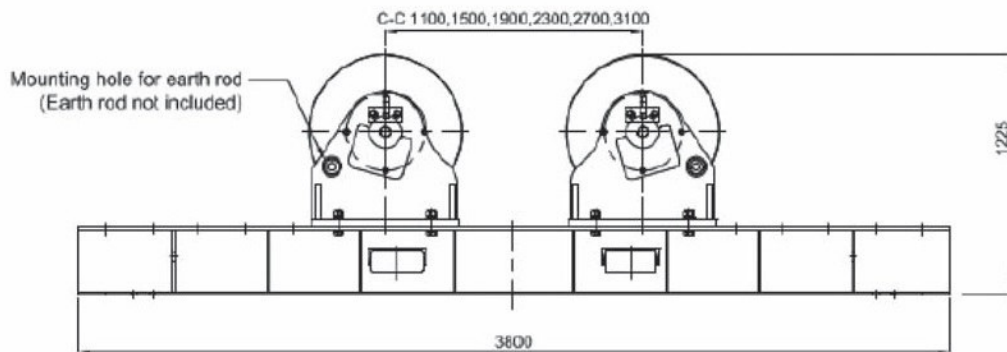

SR S 400 TON

Q ton	Dmin Dmax Mm	No.	G mm	D mm	m/min	L mm	Lmax mm	H mm	E mm	F mm	volt	volt	Lmax xWxH mm	F kg	M kg
400	1500- 7400	4	250	700	0,186 - 1,86	3800	4400	1225	1100- 3100	--	3x400	24	4400x1640x1225	2665	5000