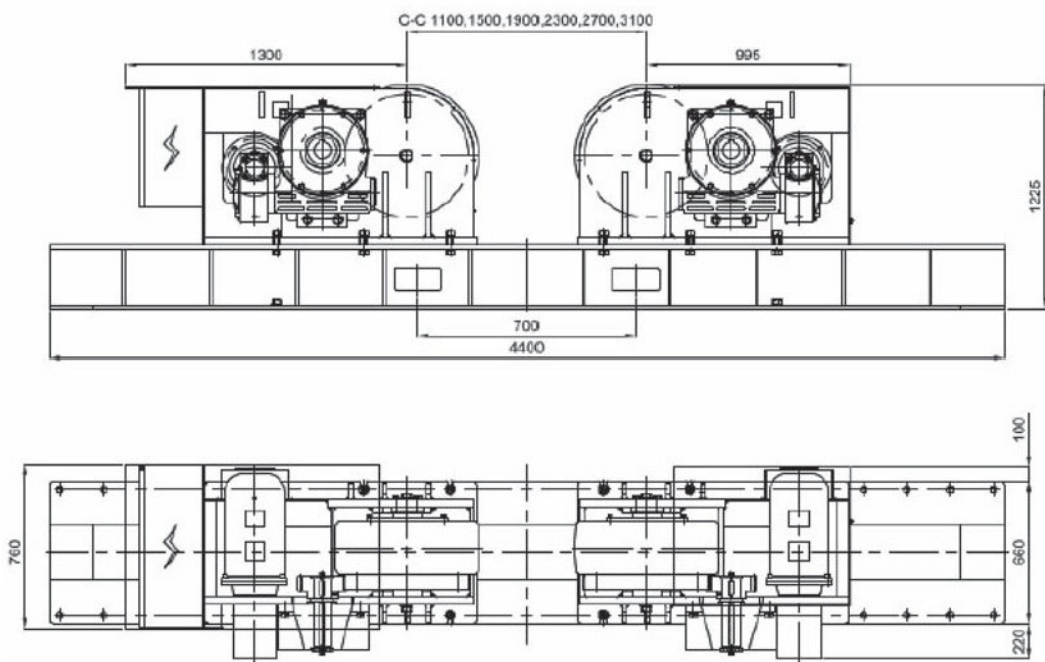

SR S 400 TON

Q ton	Dmin Dmax Mm	No.	G mm	D mm	m/min	L mm	Lmax mm	H mm	E mm	F mm	volt	volt	Lmax xWxH mm	F kg	M kg
400	1500- 7400	4	250	700	0,186 - 1,86	3800	4400	1225	1100- 3100	--	3x400	24	4400x1640x1225	2665	5000