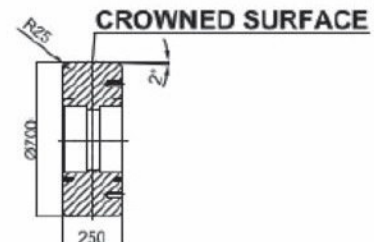

SR S 400 TON

Q ton	Dmin Dmax Mm	No.	G mm	D mm	m/min	L mm	Lmax mm	H mm	E mm	F mm	volt	volt	Lmax xWxH mm	F kg	M kg
400	1500- 7400	4	250	700	0,186 - 1,86	3800	4400	1225	1100- 3100	--	3x400	24	4400x1640x1225	2665	5000