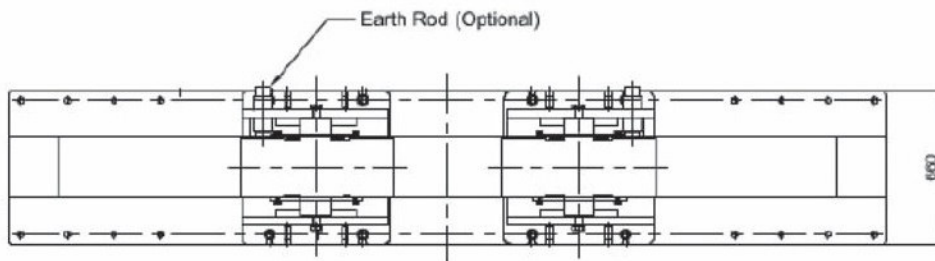

SR S 400 TON

Q ton	Dmin Dmax Mm	No.	G mm	D mm	m/min	L mm	Lmax mm	H mm	E mm	F mm	volt	volt	Lmax xWxH mm	F kg	M kg
400	1500- 7400	4	250	700	0,186 - 1,86	3800	4400	1225	1100- 3100	--	3x400	24	4400x1640x1225	2665	5000