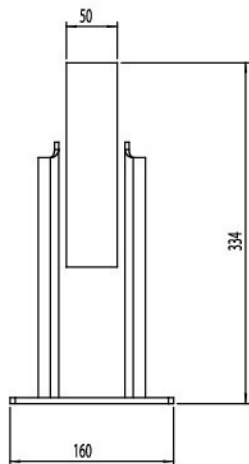

SR POWER 1200 M+F

SF 1200 FOLLE

SF 1200 MOTRICE

Tipo motore	L mm	W mm	H mm	Min/Max Ø mm	volt Вольт	mm/min мин./макс.	Portata / Load / Portee / Наррузка / Tragkraft / Portal	Kg/кг
							Kg/кг	
DC	520	470	390	20-800	220	80-1600	1200	56