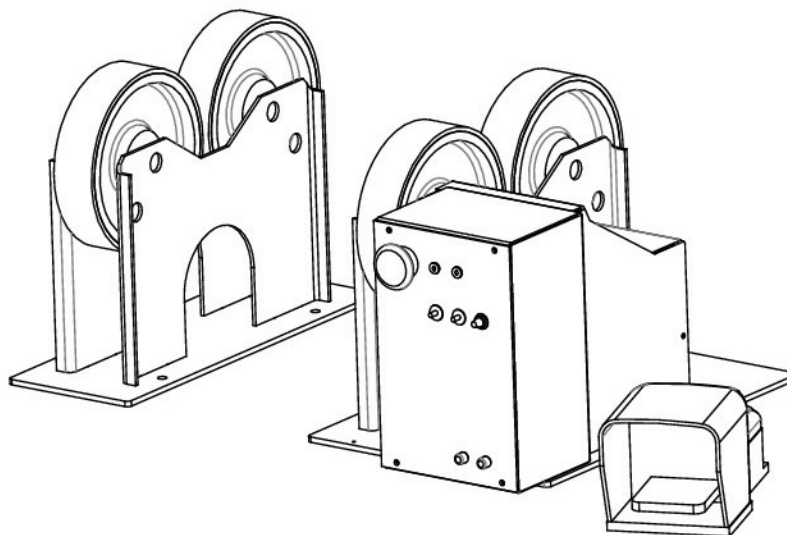

SR POWER 1200 M+F

SF 1200 FOLLE

SF 1200 MOTRICE

Tipo motore	L mm	W mm	H mm	Min/Max Ø mm	volt Вольт	mm/min мин./макс.	Portata / Load / Portee / Наррузка / Tragkraft / Portal	Kg/кг
							Kg/кг	
DC	520	470	390	20-800	220	80-1600	1200	56