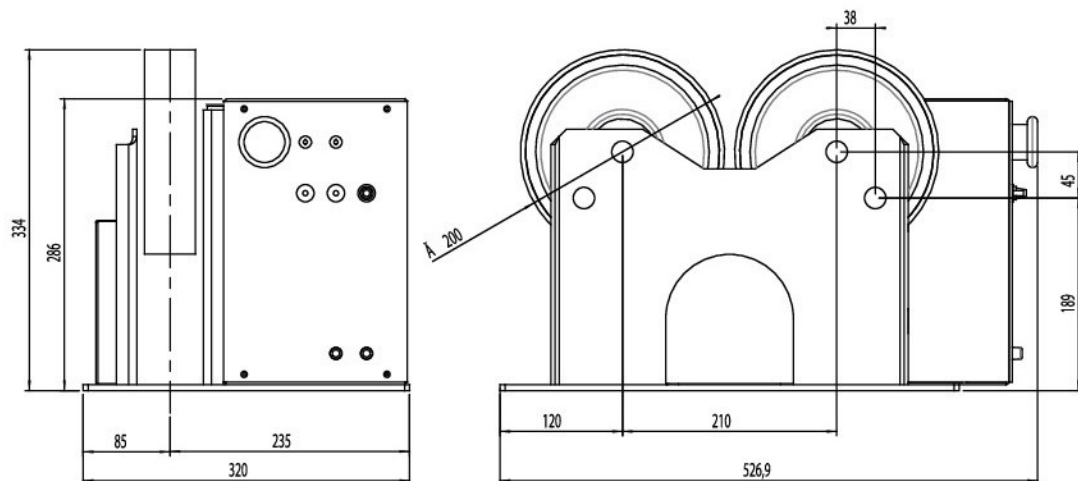

SR POWER 1200 M+F

SF 1200 FOLLE

SF 1200 MOTRICE

Tipo motore	L mm	W mm	H mm	Min/Max Ø mm	volt Вольт	mm/min мин./макс.	Portata / Load / Portee / Наррузка / Tragkraft / Portal	Kg/кг
							Kg/кг	
DC	520	470	390	20-800	220	80-1600	1200	56